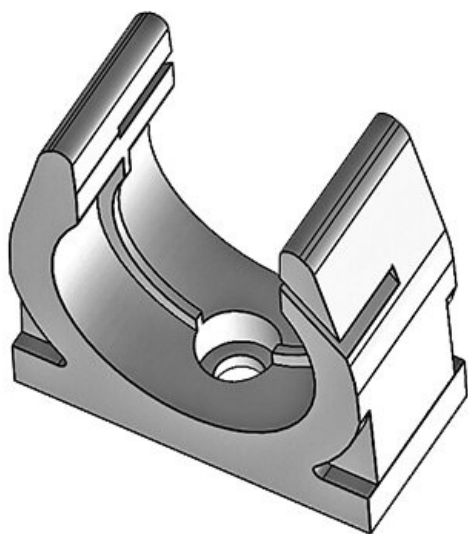

ArtNr. **31335** Antal skruvhål **1**
EAN **4251269319068** Skruvhålens diameter **5,5 mm**
Antal **10**
Längd **20 mm**
Bredd **48 mm**
Höjd **48,5 mm**
Nominell storlek **NW 29**