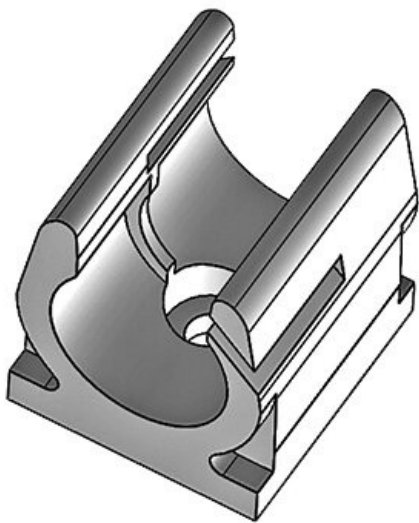

# CONFIX™ SH slanghållare

för delbara kabelskyddslangar CONFiX™ WST

CONFIX™ SH slanghållare för delbara korrugerade slangar CONFiX™ WST för en säker fixering vid ett ställe.

Slanghållarna är fästa till sitt fästläge med en skruv.

## Produkttyper och storlekar

ArtNr.	<b>31300</b>	Antal skruvhål	<b>1</b>
EAN	<b>4251269300</b>	Skruvhålens diameter	<b>4,5 mm</b>
	<b>134</b>		
Antal	<b>10</b>		
Längd	<b>20 mm</b>		
Bredd	<b>18 mm</b>		
Höjd	<b>21 mm</b>		
Nominell storlek	<b>NW 10</b>		