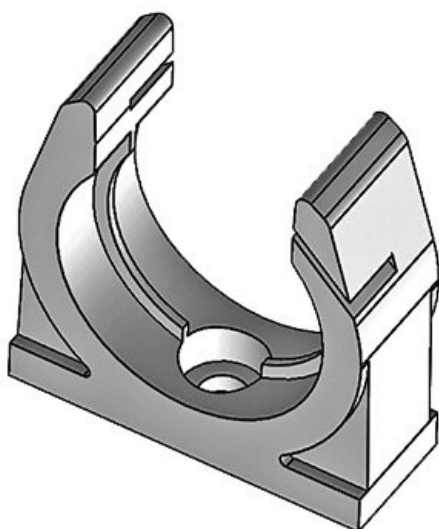

ArtNr. **31340** Antal skruvhål **1**
EAN **4251269300172** Skruvhålens diameter **7,1 mm**
Antal **10**
Längd **20 mm**
Bredd **55 mm**
Höjd **56,5 mm**
Nominell storlek **NW 37**