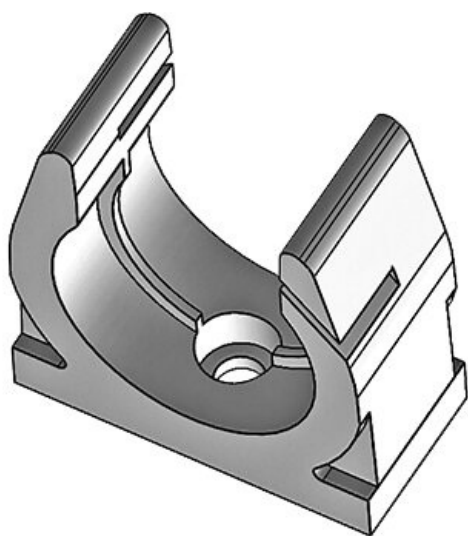

ArtNr.	31330	Antal skruvhål	1
EAN	4251269300	Skruvhålens diameter	5,5 mm
Antal	10		
Längd	20 mm		
Bredd	42 mm		
Höjd	44 mm		
Nominell storlek	NW 23